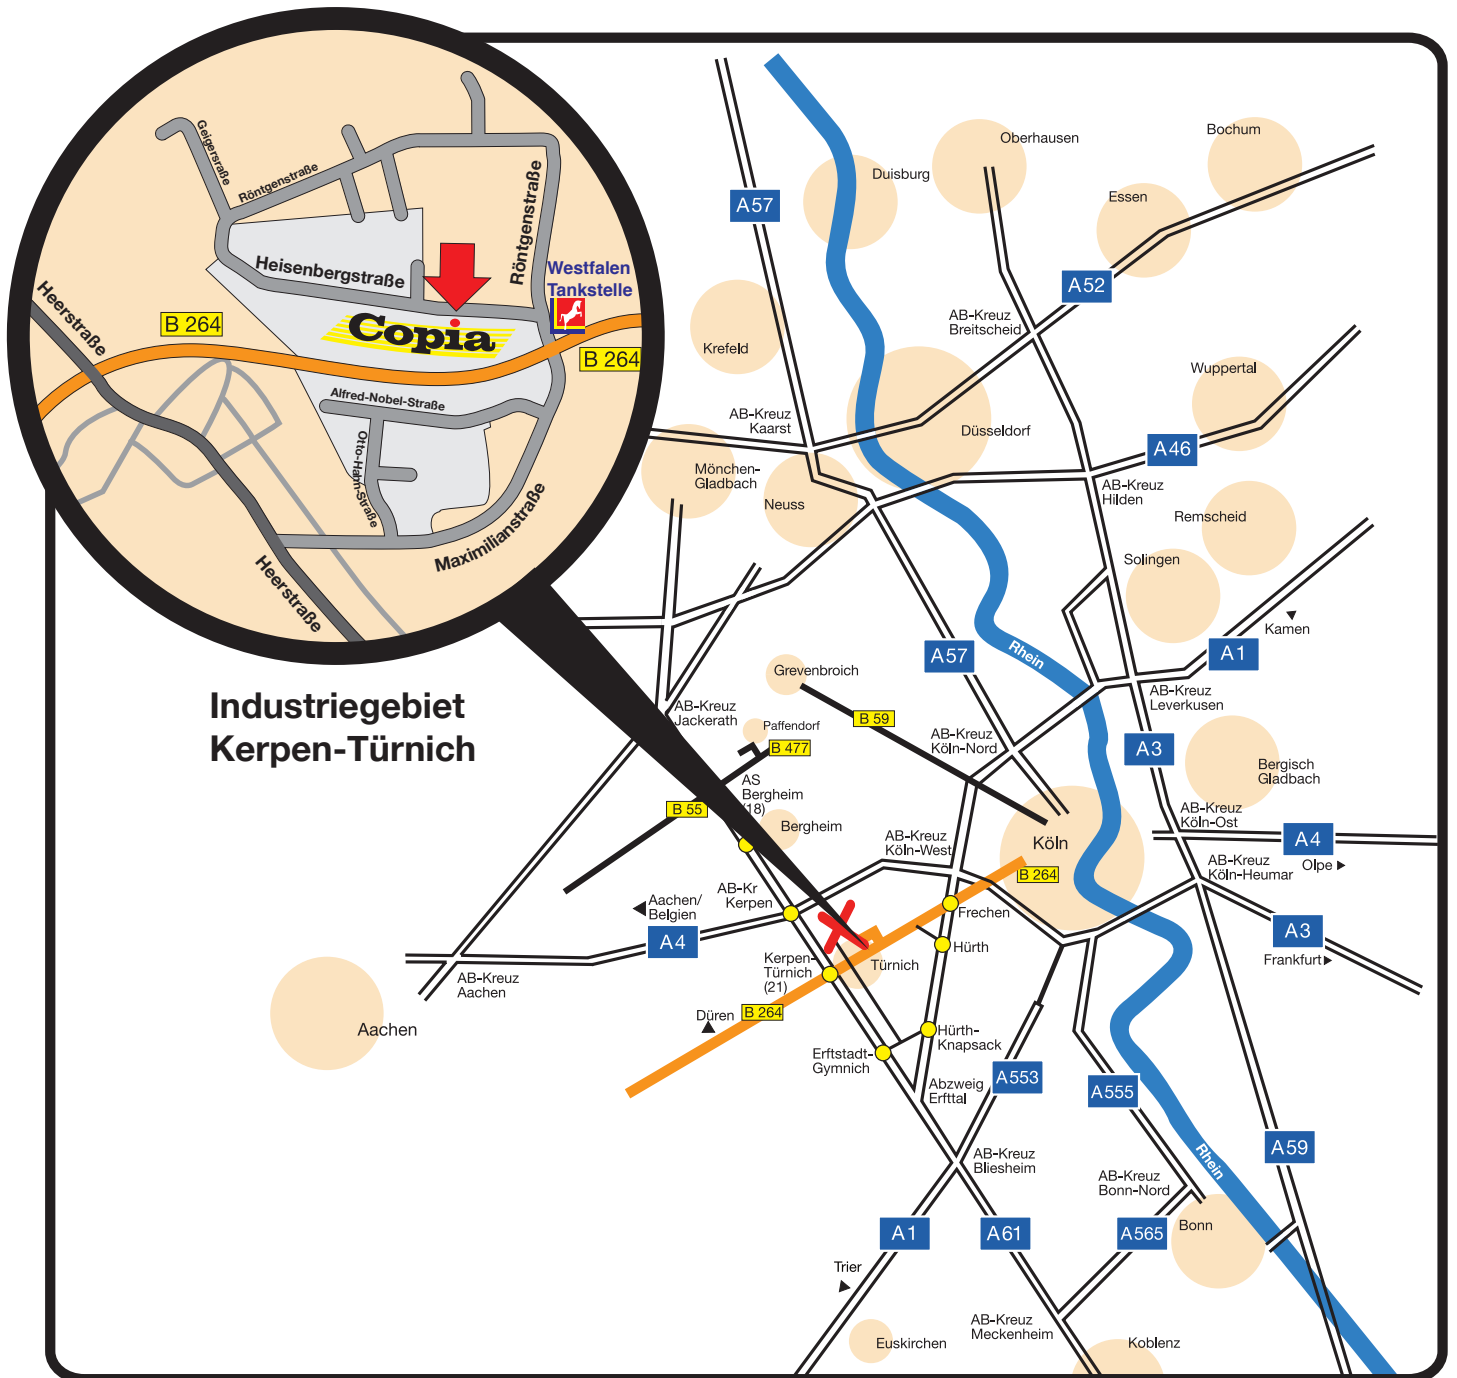

Wegbeschreibung

Industriegebiet Kerpen-Türnich

Über A4 / A1

AK Köln-West Richtung Koblenz auf die A1, AS Gleuel abfahren und rechts abbiegen in Richtung B264, 1. Ampel links auf B264 in Richtung Düren abbiegen, nach ca. 4 km an der Ampel zum Gewerbegebiet Kerpen Türnich II rechts abbiegen, an der nächsten Ampel links in die Heisenbergstraße einbiegen, etwa 200 m, dann auf der linken Seite

Über A61

AS Kerpen-Türnich in Richtung Kerpen abfahren, nach 2 km durch den Kreisverkehr geradeaus in Richtung Köln, nach 1 km an der Ampel links in das Gewerbegebiet Kerpen-Türnich II, an der nächsten Ampel links in die Heisenbergstraße einbiegen, etwa 200 m, dann auf der linken Seite